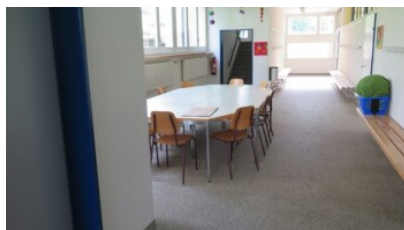

Ferien- und Lagerhaus Reckholder

Das Ferien- und Lagerhaus Reckholder befindet sich direkt neben dem Schulhaus Rank. Es ist Teil des ehemaligen Schulhauses Reckholder. Es ist einfach, aber zweckmässig eingerichtet. Neben der Küche / dem Esszimmer hat es zwei Massenschläge mit je 20 Betten und 3 Zimmer mit je 2 Betten sowie geschlechtergetrennte WC und Duschanlagen.

Das Ferien- und Lagerhaus wird von der Gemeinde vermietet. Bitte wenden Sie sich für genauere Angaben oder Anfragen per Mail an Frau Lisser Isabella.

Preise

Bezeichnung	Preise
1 Person Massenschlag / pro Nacht	CHF 25.-
1 Person Doppelzimmer / pro Nacht	CHF 30.-
Benützung Ess- / Aufenthaltsraum	CHF 100.-
Abfallentsorgung	nach Aufwand
Schlussreinigung, pro Person und Aufenthalt	CHF 15.-